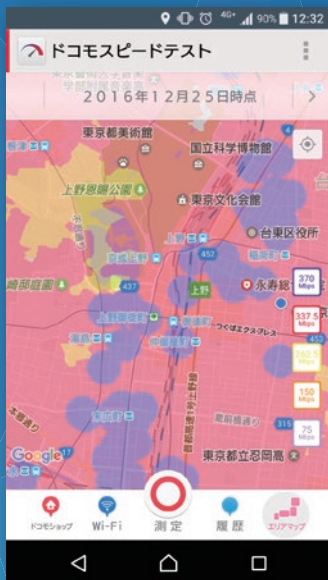

NTTドコモ ドコモスピードテスト

「ドコモスピードテストアプリ」は、株式会社NTTドコモ様より提供されている通信速度の計測を行うためのアプリケーションです。

お客様自身の通信速度計測はもちろん、
周辺のdocomo LTE Xiの速度平均、
近くのドコモショップ、docomo Wi-Fiスポット、
6か月先までのXiエリア拡大予定など、
様々な情報が確認できます。

タオソフトウェアは、Androidアプリ、および、サーバの設計、開発を担当しました。